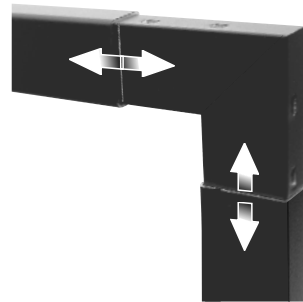

- ✓ Professionelle verpresste Gehrungsecken; komplett vormontiert

- ✓ Edelstahl-Einhängewinkel sind je nach Blendrahmenüberschlag variabel verstellbar (oder Profiwinkel aus Zubehörbox verfügbar)

- ✓ UV-stabiles Fiberglasgewebe VISION PERFECT für gute Durchsicht + Belüftung als Standardspezifikation; Pollenschutzgewebe als optionales Zubehör erhältlich

Maßbereich Fenster (Breite x Höhe in cm)

	maximal	minimal
Fenster - XS	80 x 100	48 x 60
Fenster	120 x 140	80 x 80
Fenster - XL	150 x 180	110 x 120
Fenster - bodentief	120 x 240	80 x 180

www.blauer-engel.de/uz34

Produktmerkmale

- ✓ Hochwertiger **Aluminiumrahmen** in 32 mm Profildbreite
Einbautiefe 17 mm → geeignet für Montage hinter den meisten Rollläden
- ✓ Auf das richtige Einbaumaß **teleskopierbar** → somit kein Sägen erforderlich
- ✓ Professionelle verpresste Gehrungsecken; komplett vormontiert