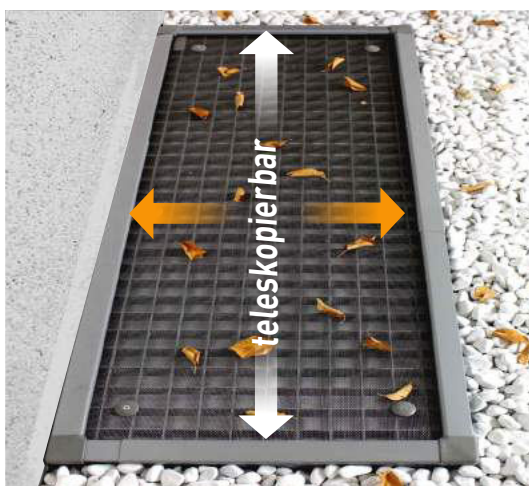

DUO-PLISSEE für Dachfenster (114 x 160 cm oder 134 x 160 cm)

- ✓ Hochwertiger **Aluminiumrahmen** in 25 mm Profilbreite; Einbautiefe 26 mm
- ✓ Aluminiumrahmen in Weiß (RAL 9016)
- ✓ **Insektenschutz**-Plisseegewebe in Anthrazit für beste Durchsicht
- ✓ **Sonnenschutz**-Plisseegewebe in Hellgrau für die Verdunklung
- ✓ Stufenlos verstellbar; individuell zuschneidbar (55 x 30 cm oder 65 x 30 cm)
- ✓ Schraubmontage

www.blauer-engel.de/uz34

PLISSEE-TÜR (100 x 215 cm)

- ✓ Hochwertiger **Aluminiumrahmen** in 25 mm Profilbreite; Einbautiefe 26 mm
- ✓ Aluminiumrahmen in Weiß (RAL 9016) oder Anthrazit (RAL 7016)
- ✓ **Insektenschutz**-Plisseegewebe in Anthrazit für beste Durchsicht
- ✓ Stufenlos verstellbar; individuell zuschneidbar (minimal 30 x 170 cm)
- ✓ Bohrlose Montage durch intelligente Cliptechnik; auch Schraubmontage möglich

www.blauer-engel.de/uz34

Lichtschachtabdeckung Teleskop (60 x 120 cm)

- ✓✓ Hochwertiger Aluminiumrahmen mit kratzfester Pulverbeschichtung (silberfarbig)
- ✓✓ Einbautiefe 12,5 mm
- ✓✓ Trittfestes Aluminium-Gewebe
- ✓✓ Mit umlaufender Bürstendichtung
- ✓✓ Auf das richtige Einbaumaß teleskopierbar → somit kein Sägen erforderlich
- ✓✓ Stark vereinfachte Montage; stufenlos verstellbar (minimal 38 x 68 cm)