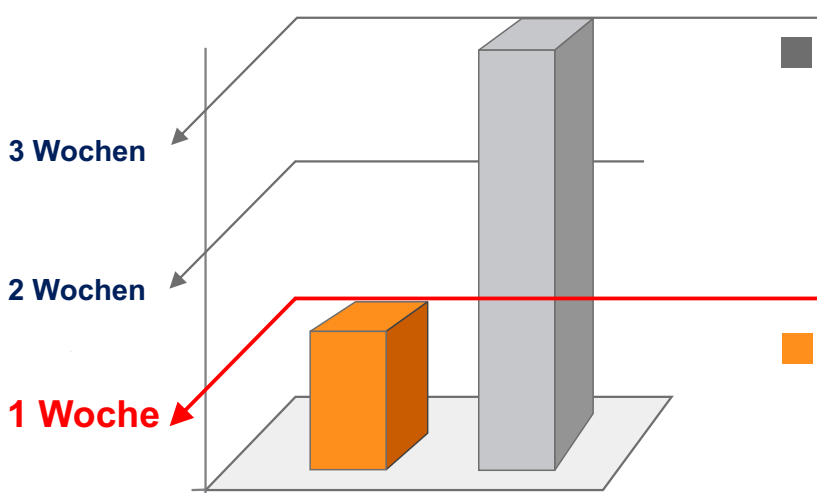

2. Hochwertige technische Lösungen:

- professionelle verpresste Gehrungsecken (Insektenschutzrahmen)
- bohrlose Montage für Plissee-Artikel und Insektenschutzrahmen
- keine Spezialwerkzeuge erforderlich